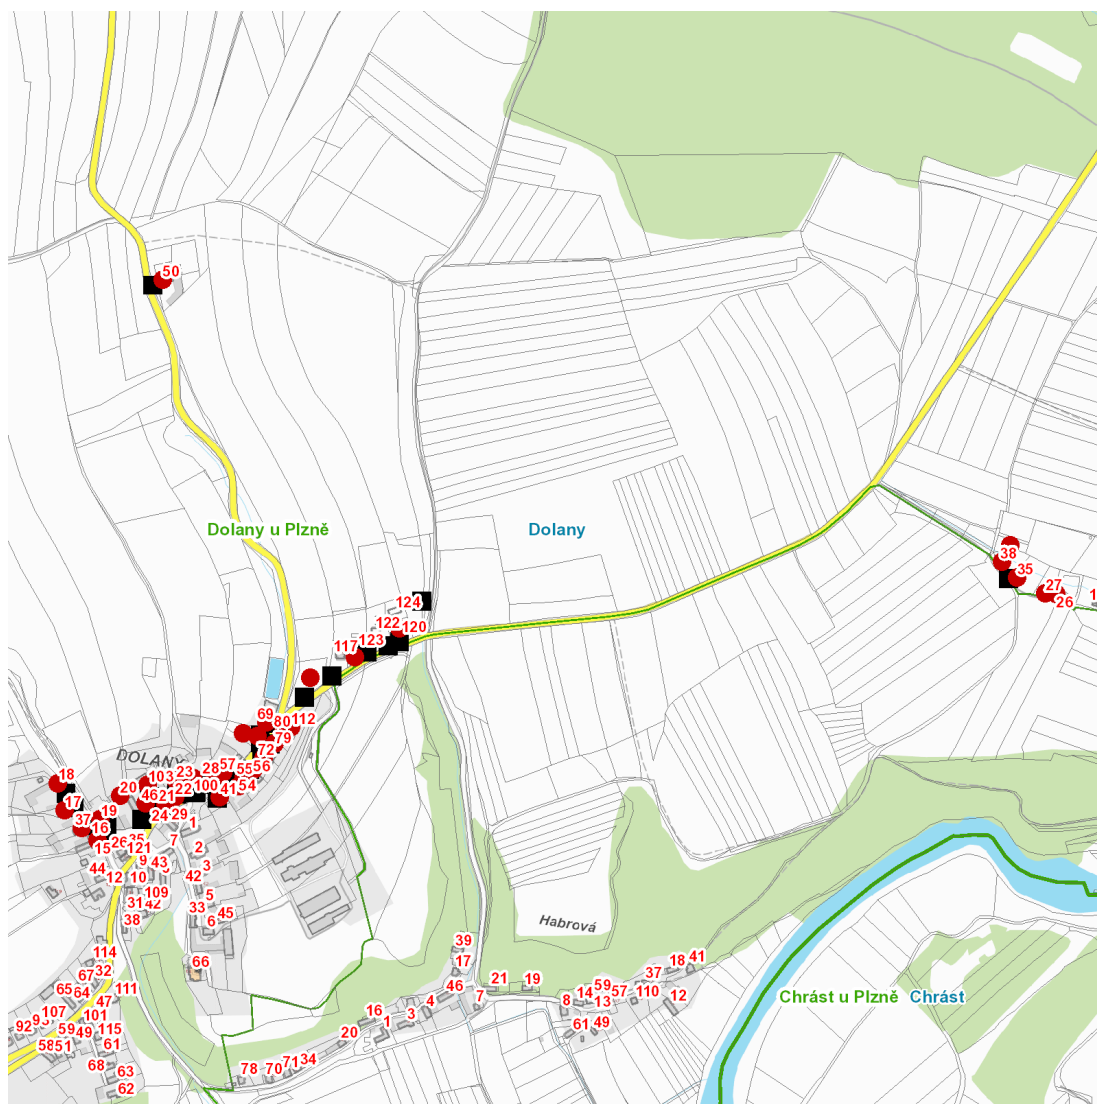

dne **24. 6. 2022** od **12:00** do **14:30** hodin

Plánovaná odstávka zahrnuje tyto lokality:**Dolany (okres Plzeň-sever)**

č. p. 15, 17-23, 28, 37, 41, 46, 50, 54, 55, 56, 57, 69, 72, 79, 80, 100, 103, 112

č. ev. 26, 27, 35, 38

kat. území **Dolany u Plzně** (kód **628395**): parcelní č. 27, 29, 525/12, 567/7, 634/14, 634/21

UPOZORNĚNÍ

Dotčené zařízení distribuční soustavy je nutné i v době odstávky považovat za zařízení pod napětím, a proto vás žádáme o dodržení všech zásad bezpečnosti a provedení opatření potřebných k zamezení případných škod na zdraví a majetku. | Provozovatelé výroben elektřiny jsou povinni zajistit přerušování dodávky elektřiny z výroby do vypnutého úseku distribuční soustavy.

dne 24. 6. 2022 od 12:00 do 14:30 hodin**Orientační mapový podklad odstávkou dotčených lokalit****VYSVĚTLIVKY**

- – adresy dotčené odstávkou elektřiny
- – místa připojení k elektrické síti dotčená odstávkou

INFORMACE ZASLÁNA

IDDS: k83awga (Obec Dolany)